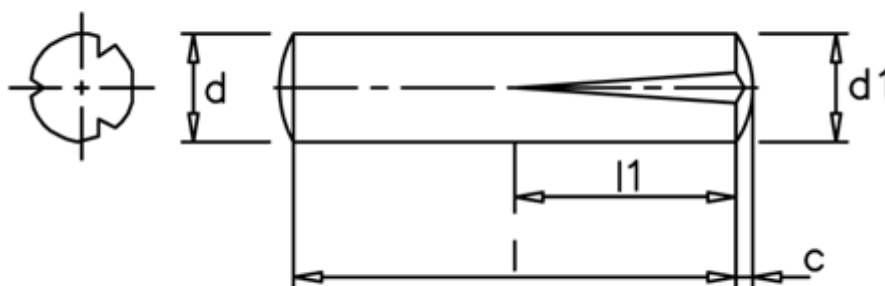

Varenummer: 080231171
Beskrivelse: KLEE Kærvstift S2 3x14
Rustfast 1.4305

Mål

c	= 0,45
d	= 3.0
d1	= 3.25
l1	= 1/2 l
Længde	= 14